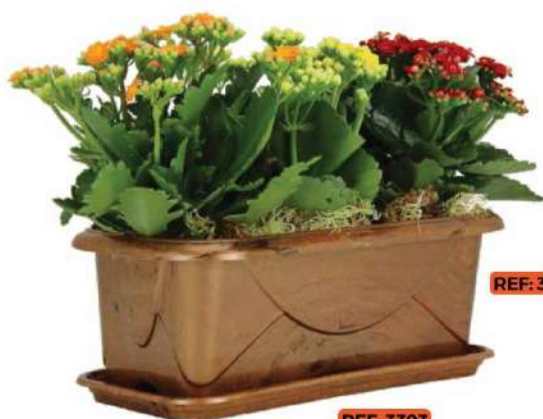

REF: 3388

REF: 3389

REF: 3390

REF: 3391

FLOREIRA

FLOREIRA Nº 1

FLOREIRA - Altura: 13cm | Largura: 16cm | Comprimento: 33cm | Volume: 3,7L
PRATO - Altura: 2cm | Largura: 14cm | Comprimento: 30,5cm

REF: 3392