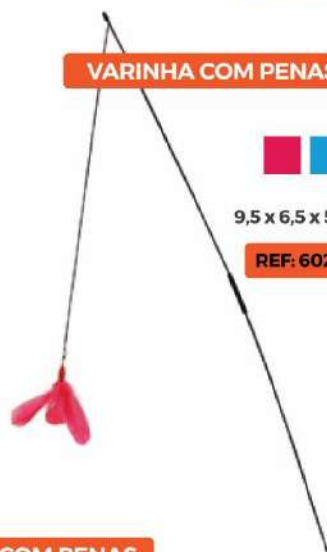

REF: 6027

RATO CORDA INTERATIVO

15 x 6,5 x 6cm

REF: 6028

VARINHA COM PENAS

9,5 x 6,5 x 5cm

REF: 6029

MOLA INTERATIVO